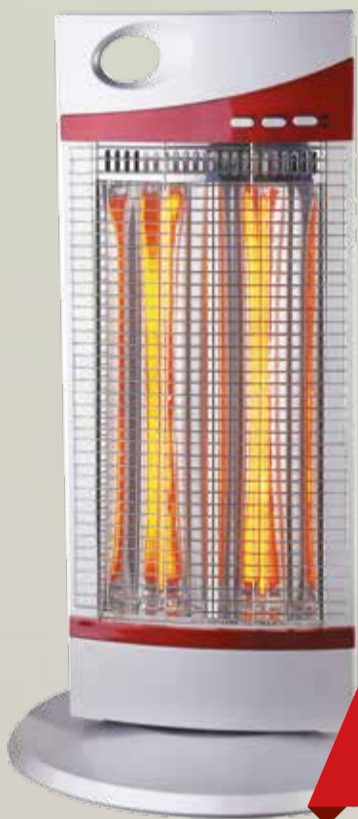

29,90

BRILNER ITALIA

TELECOMANDO INCLUSO

disponibile
diam. 76cm 1 Led 80 watt
6500 lumen € 129,00

a partire da

89,90

PLAFONIERA
CARATTERISTICHE
-diam. 49,5cm
-1 led 50 watt -5000 lumen
-dimmerabile
-incluso telecomando per variazione temperatura -3000k -6000k
-plastica bianca -effetto cristalli

COMPRESSORE lubrificato olio 50t
CARATTERISTICHE
-2hp -8 bar
-2 connettori

99,90

ELLEDI
la stufa amica

BIANCO

BORDEAUX

Stufa pellet STAR 8.3kw
CARATTERISTICHE
-dimensioni cm50x47x99

549,00

ASPIRACENERE Cinderella 900W
 con ruote e doppio filtro
 - Hepa
 + sacco filtro
 - Lancia
 + tubo cm 121

GMR.TRADING

44,90

ZEPHIR

TERMOVENTILATORE da Parete 2 in 1
CARATTERISTICHE
 - 1000/2000 W
 - TurboVentilazione Omnidirezionale
 - Termostato
 - Appendibile a parete

15,90

ZEPHIR

TERMOVENTILATORE Oscillante
CARATTERISTICHE
 - 2000 W
 - Termostato

ZEPHIR

49,90

ZEPHIR

Stufa con elementi al carbonio

CARATTERISTICHE
 - 2 Elementi 600- 1200W
 - Oscillante

34,90

TERMOCONVETTORE DA PAVIMENTO Turboventilato

CARATTERISTICHE
 - 750 - 1250 - 2000W
 - Termostato
 - Timer 24h
 - Appendibile a parete